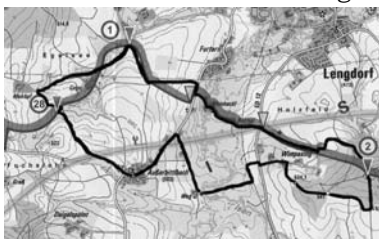

Grenzsteinwanderung

Der Arbeitskreis für Heimatpflege und Kultur des Marktes Isen lädt ein zu einer Wanderung im nördlichen Teil der ehemaligen Herrschaft Burgrain (jetzt Gemeindegebiet Lengdorf). Termin wäre Sonntag, der 15. April 2012, Treffpunkt 10.00 Uhr in Außerbittlbach bei der Kirche, Dauer ca. 3 Stunden. Wir wandern größtenteils auf Feld- und Waldwegen, wetterfeste Kleidung und festes Schuhwerk sind vonnöten. Die Wanderung ist familieneignet und findet nur bei trockener Witterung statt (ansonsten Verschiebung auf den 22. April). An die Teilnehmer wird ein Handzettel mit Kartenausschnitt und Beschreibung der Wegstrecke verteilt, u.a. Standorte dreier Grenzsteine, Trasse der künftigen Autobahn A94, ehem. Bahndamm, Landschaft und Vegetation des Isentals, Kirchen, Kapellen und Wegkreuze. Abschließend wollen wir im Gasthof Altmann in Außerbittlbach einkehren. Die Teilnahme ist kostenlos, eine Anmeldung ist nicht notwendig.

Wegbeschreibung: 1. Außerbittlbach: Filiationkirche St. Stephanus. 2. Grenzstein Nr. 28 zwischen Mairhof und Gaigel. 3. Grenzstein Nr. 1 bei Mehnbach. 4. Trasse der künftigen Autobahn A 94. 5. ehem. Edelsitz Furtarn. 6. ehem. Mühle bei Weinhackl. 7. ehem. Bahnlinie Thann-Matzbach-Isen-Haag. 8. Aussichtspunkt bei Wimpasing. 9. Grenzstein Nr. 2 zwischen Lengdorf und Harnisch. 10. Isen-Furt mit Kapelle am Weg. 11. Einkehr in Außerbittlbach.

Kids & More St. Wolfgang e. V.

Basar-Team spendet 1000 Euro für Gemeindebücherei